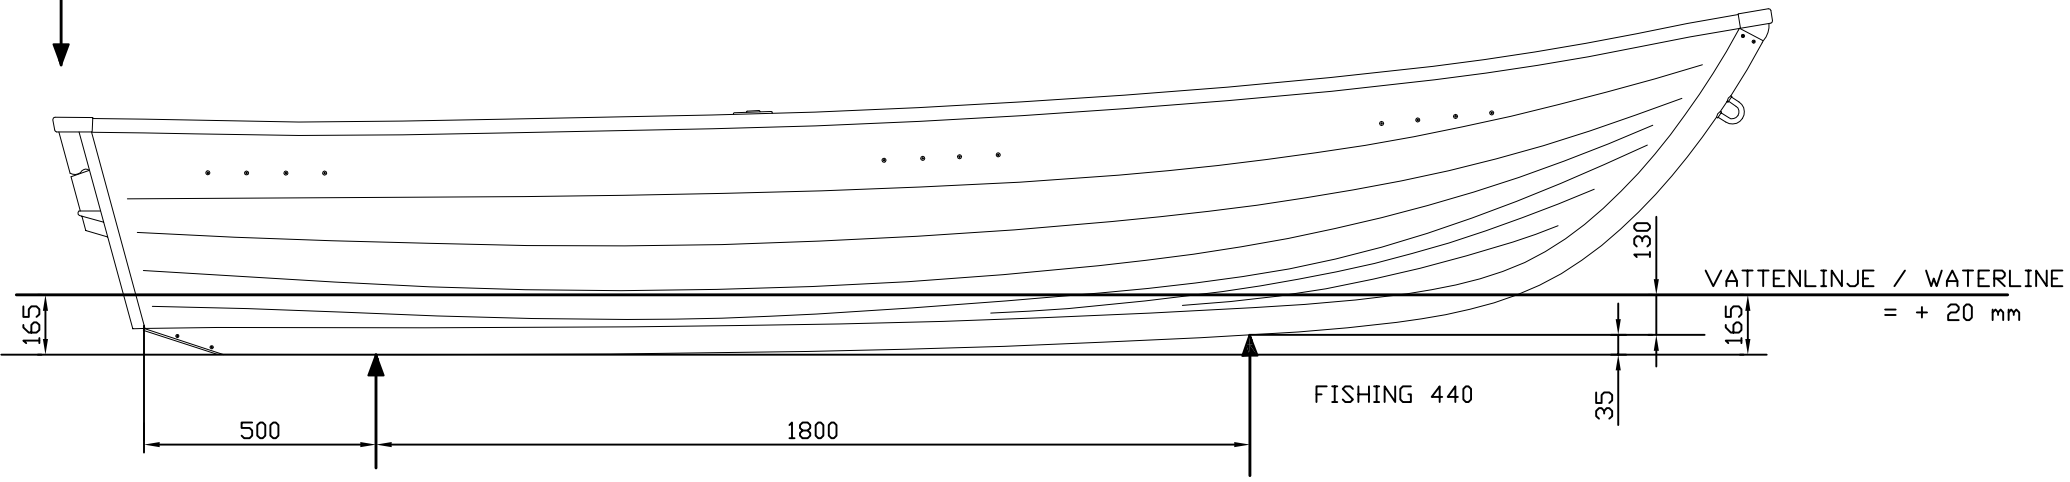

38 kg

VATTENLINJE / WATERLINE  
= + 20 mm

FISHING 440

500

1800

35

130

165